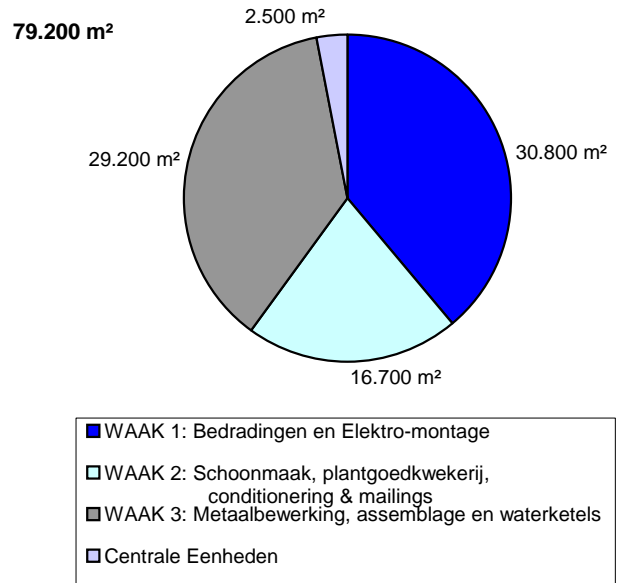

# Bedrijfsprofiel 2008

**Omzet en Export  
in 1.000.000 Eur**

**Bedrijfsoppervlakte**

**Verdeling personeel**

**Aantal medewerkers met & zonder arbeidshandicap**