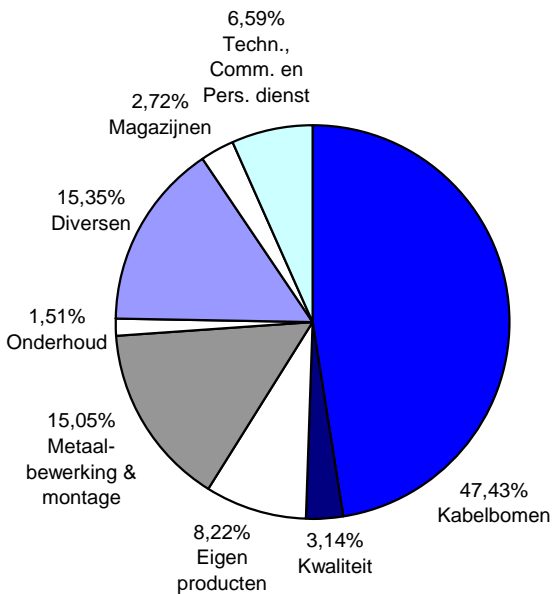

# Bedrijfsprofiel 2008

**Omzet en Export  
in 1.000.000 Eur**

**Bedrijfsoppervlakte**

**Verdeling personeel**

**Aantal medewerkers met & zonder arbeidshandicap**