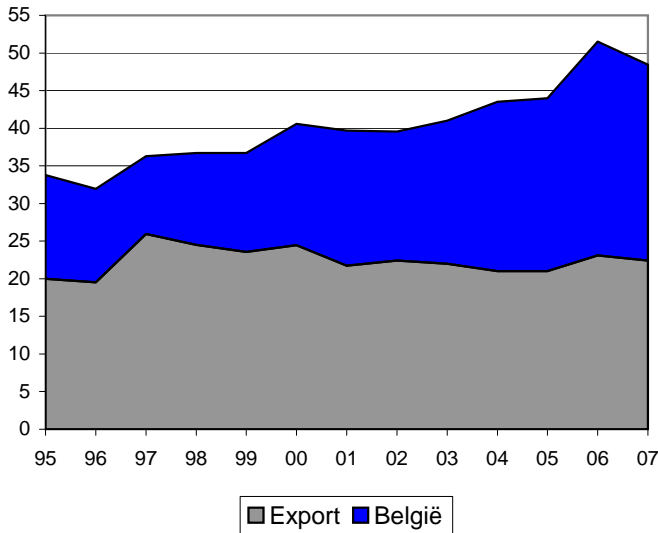

*Mensgericht Ondernemen*

# Bedrijfsprofiel 2008

**Omzet en Export  
in 1.000.000 Eur**

**Bedrijfsoppervlakte**

**Verdeling personeel**

**Aantal medewerkers met & zonder arbeidshandicap**